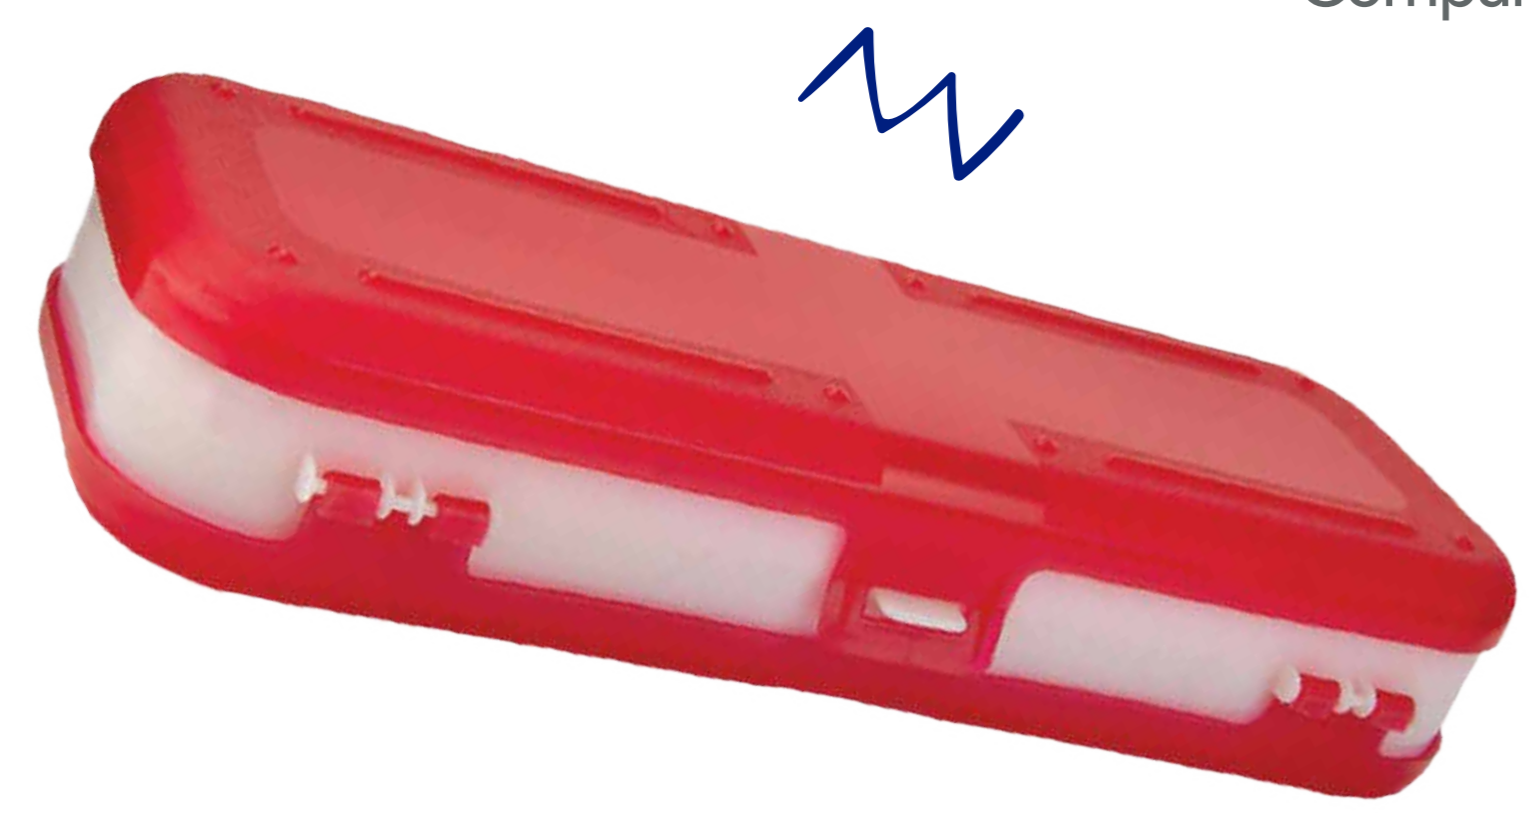

Medida:
7x1cm Ficha

Material:
Madera

Colores:
Beige ●

Técnica de impresión:
Láser / Serigrafía

Área de impresión:
5x0.7cm Ficha

GM 029

PISTOLA DE AGUA AQUA SKY

Incluye:
Pistola de agua a presión.
Cilindro removible para rellenar con capacidad con 575ml.

Medida:
50x17cm

Material:
Plástico

Capacidad
575 ml

Colores:
Blanco ○

Técnica de impresión:
Láser / Serigrafía

Área de impresión:
2.5x1cm Pistola
10x5cm Cilindro

*Sujeto a cambio de stock constante

*Solo mayoreo

Área de impresión:
12x16cm

FREE 005 ◀

DISCO VOLADOR CONTOUR

Incluye:
Disco Volador

Medida:
23cm de Diámetro

Material:
Plástico

Colores:
Blanco ○
Azul ●
Rojo ●
Verde ●
Amarillo ●

Técnica de impresión:
Serigrafía

Medida:
20.8x7.5cm

Material:
Plástico

Colores:
Azul ●
Rojo ●

Técnica de impresión:
Serigrafía

Área de impresión:
17x3.5cm

JM 080 ◀

JUEGO DE GATO JUNK

Incluye:
4 círculos y
4 cruces magnéticas