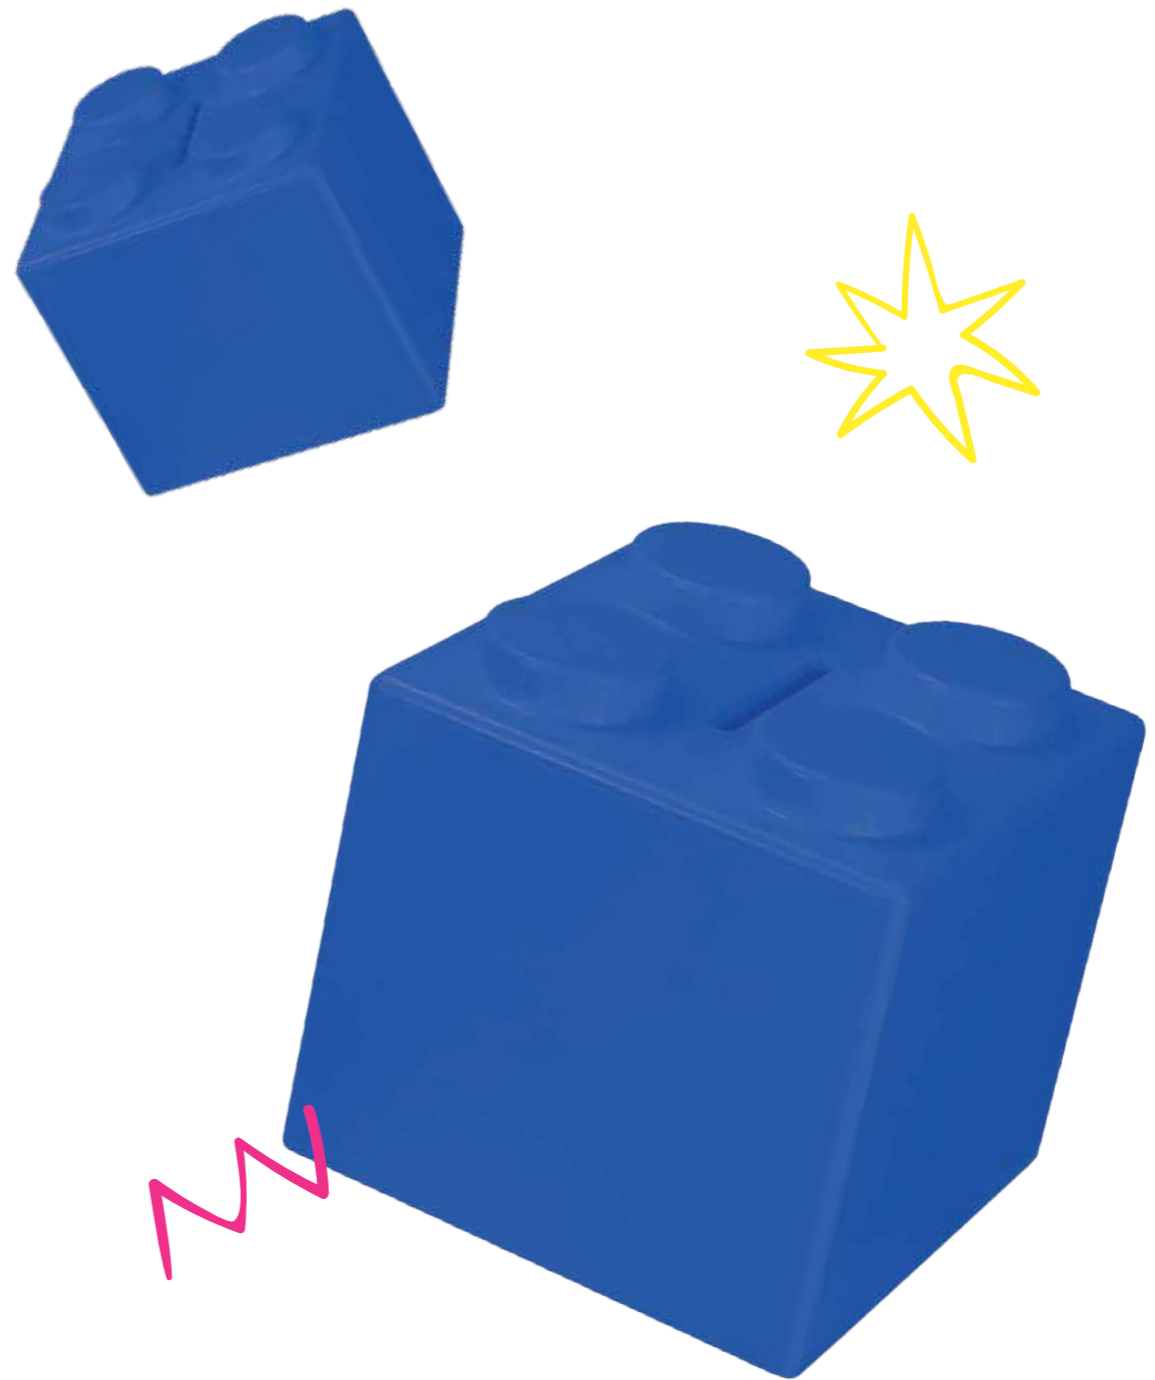

INF 100 ◀

ALCANCÍA CUBOS

Incluye:
1 alcancía en forma de cubo

Medida:
9×8.8cm

Material:
Plástico

Colores:
Blanco ○
Azul ●
Rojo ●

Técnica de impresión:
Serigrafía / Tampografía

Área de impresión:
7×6.6cm

*Sujeto a cambio de stock constante

*Solo mayoreo

* Considerar tiempos de entrega