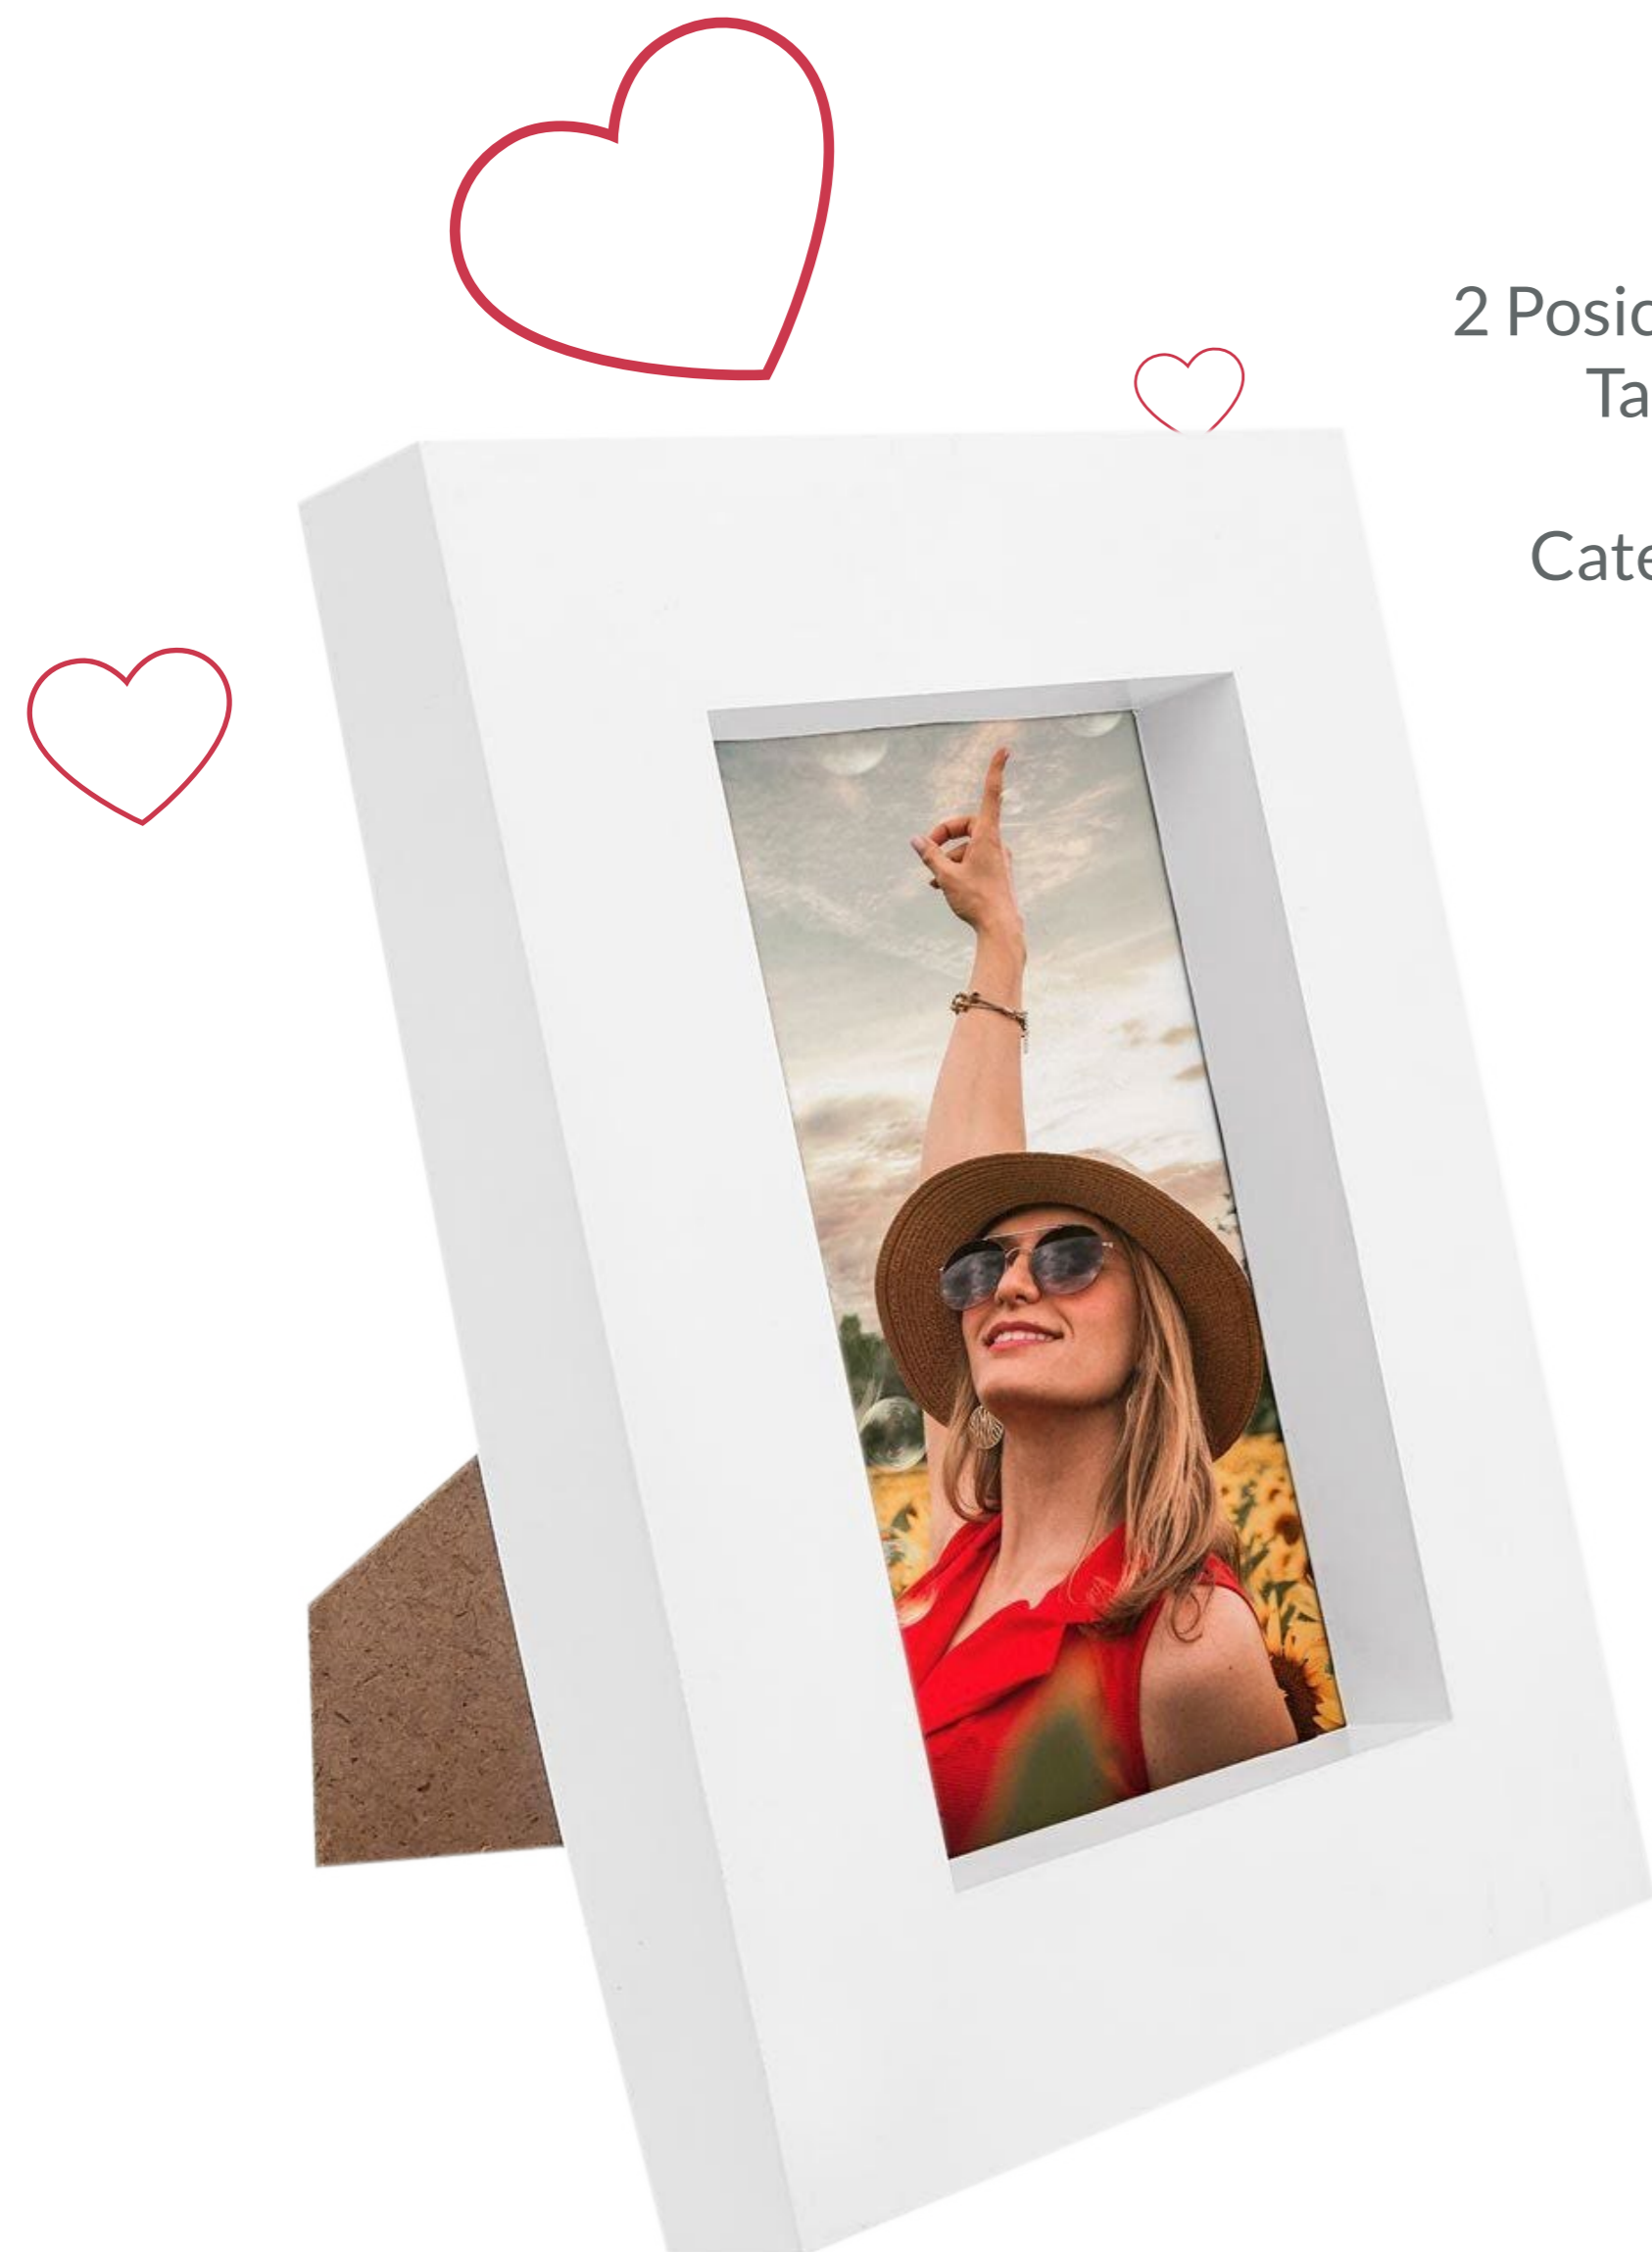

Vela decorativa cuadrada con tapa de bambú y acabo tipo frosty. Aroma a vainilla.

Categoría: HOGAR
Material: Vidrio / Bambú / Parafina
Medida: 5.3 x 6 x 5.3 cm

PORTARRETRATO LAUSANA BLANCO PRT 115 B

2 Posiciones: horizontal y vertical.
Tamaño de la foto 10 x 15 cm.

Categoría: PORTARRETRATOS
Material: Plástico
Medida: 16 x 21 cm

ALHAJERO SASA DAM 038

Alhajero con compartimento principal con cierre. Interior tipo terciopelo que protege la joyería de rayones y daños. Incluye 3 ganchos para collares, 6 ranuras para anillos, 1 bolsillo interior con elástico y 4 divisiones.

Categoría: BELLEZA
Material: PU/ Poliéster
Medida: 9.3 x 9.3 cm

PORTARRETRATO KROMERIZ PRT 120

Portarretrato con sujetador para colgar en la pared. Posición vertical con gancho para sujetar foto de 10 x 15 cm.