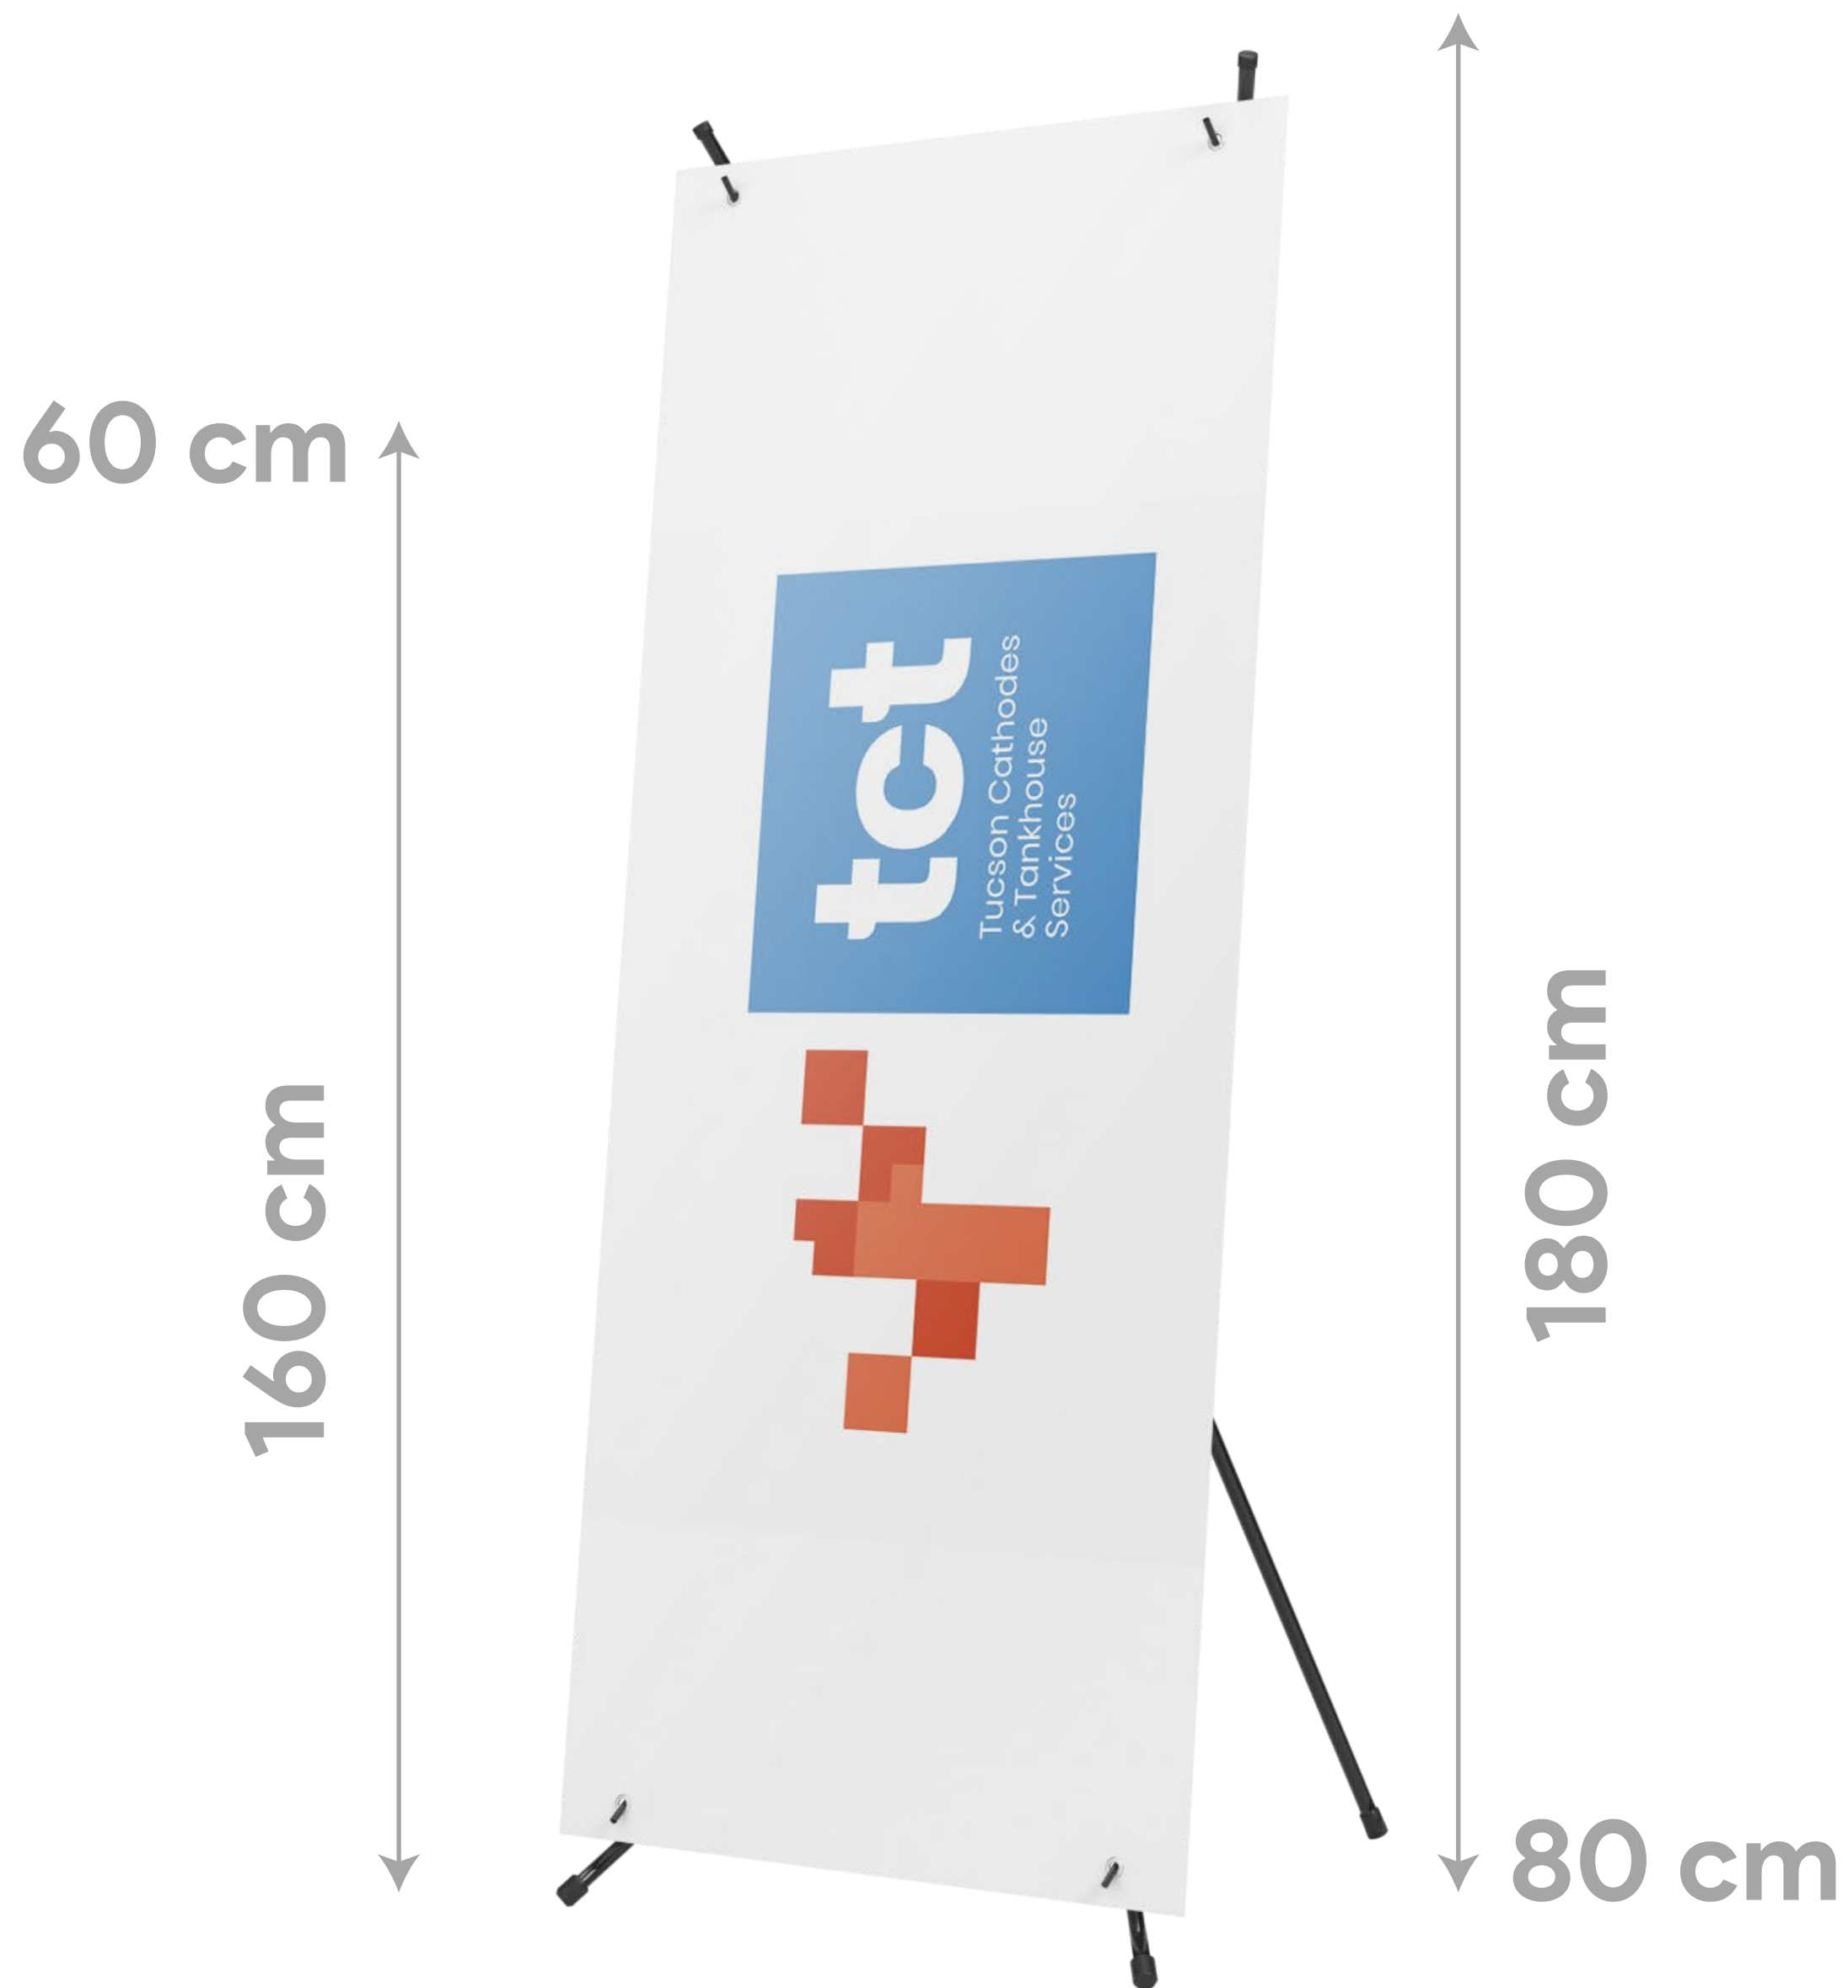

\$3,960.00 + IVA

*8 días de entrega

DEMO STAND
PVC RECTO

MAC
DISTRIBUCIÓN
macpromo.mx

MEVA
Marketing & Promotion
mevapromo.com

DISPLAY - X

Estructura de fibra de carbono para lona, tela, papel fotográfico, etc. Con ganchos ajustables.

\$3,280.00 + IVA

*8 días de entrega

200 cm

85 cm

ROLL UP
ESTRUCTURA METÁLICA

PARED RECTA TUBULAR CON GRÁFICO SUBLIMADO

225 cm

298 cm

Medidas 2.98 X 2.25 mt
(Estructura de Aluminio tubular para tela con cierre, incluye maleta transportadora) peso total 5.7 kg.

1 vista \$15,390.00 + IVA

2 vistas \$16,590.00 + IVA

***8 días de entrega**

Tela confeccionada para toldo de nylon recubierta de PVC para hacerla impermeable, se puede rotular con serigrafía o con recorte de vinil textil, colores lisos.

Material: Aluminio

Color: Madera blanca

Mochila de transporte se rotula con vinil sobre un rollo de estireno que esta incluido, o también se puede rotular con tela si se adapta con velcro.

Medida a:

Gráfico: 200x95