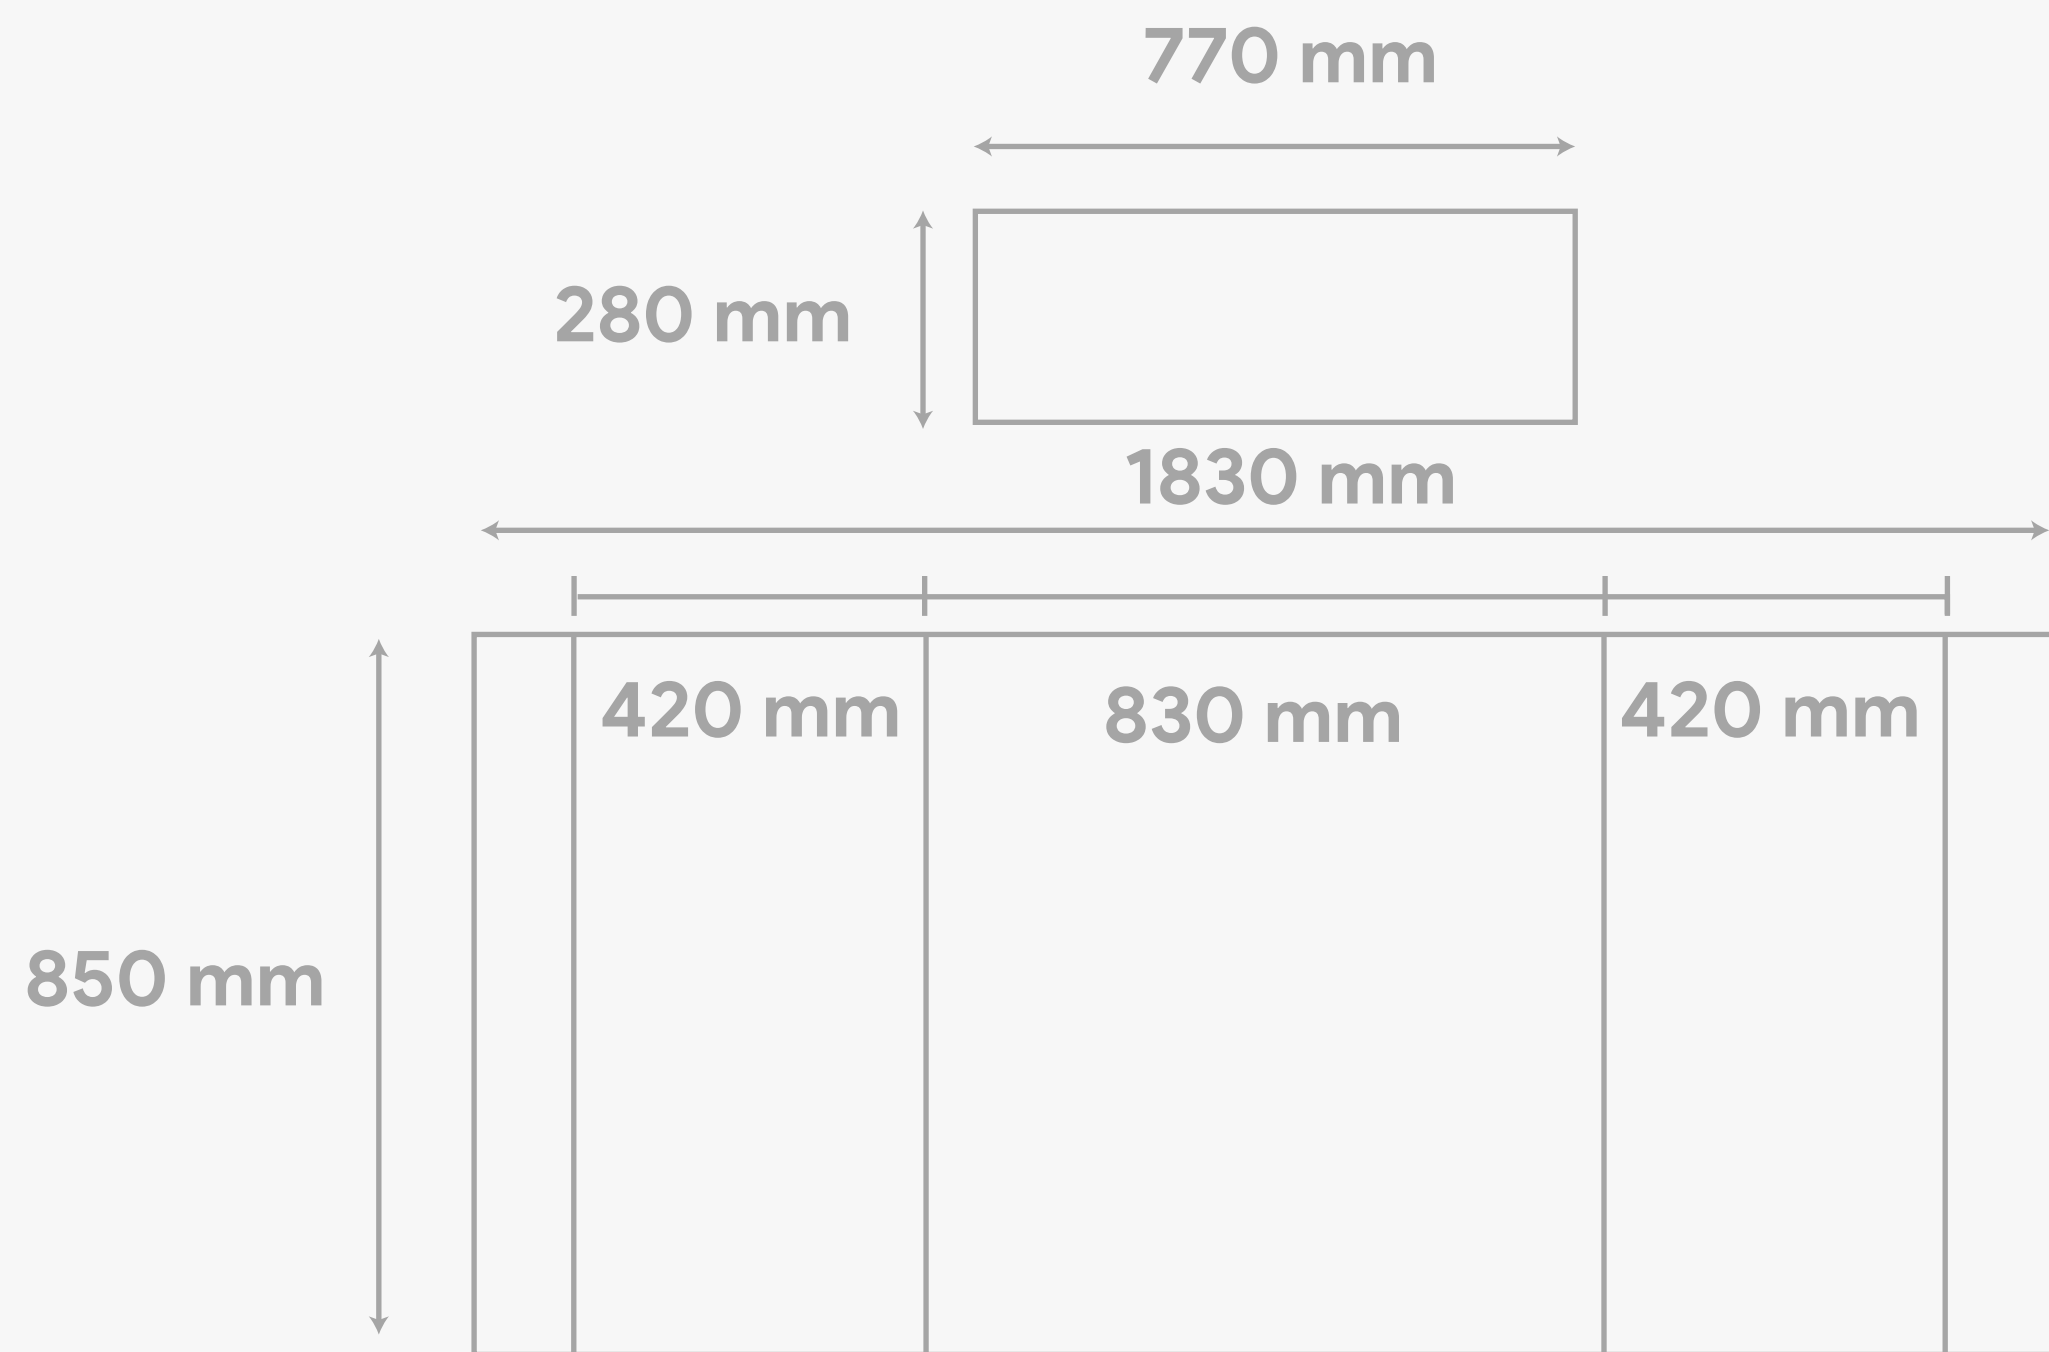

Estructura 100% PVC, se rotula con vinil impreso de gran formato o de impresión fotográfica, cuenta con copete y entrepaño en la parte trasera, utilizando generalmente para degustaciones.

$3,960.00 + IVA

*8 días de entrega