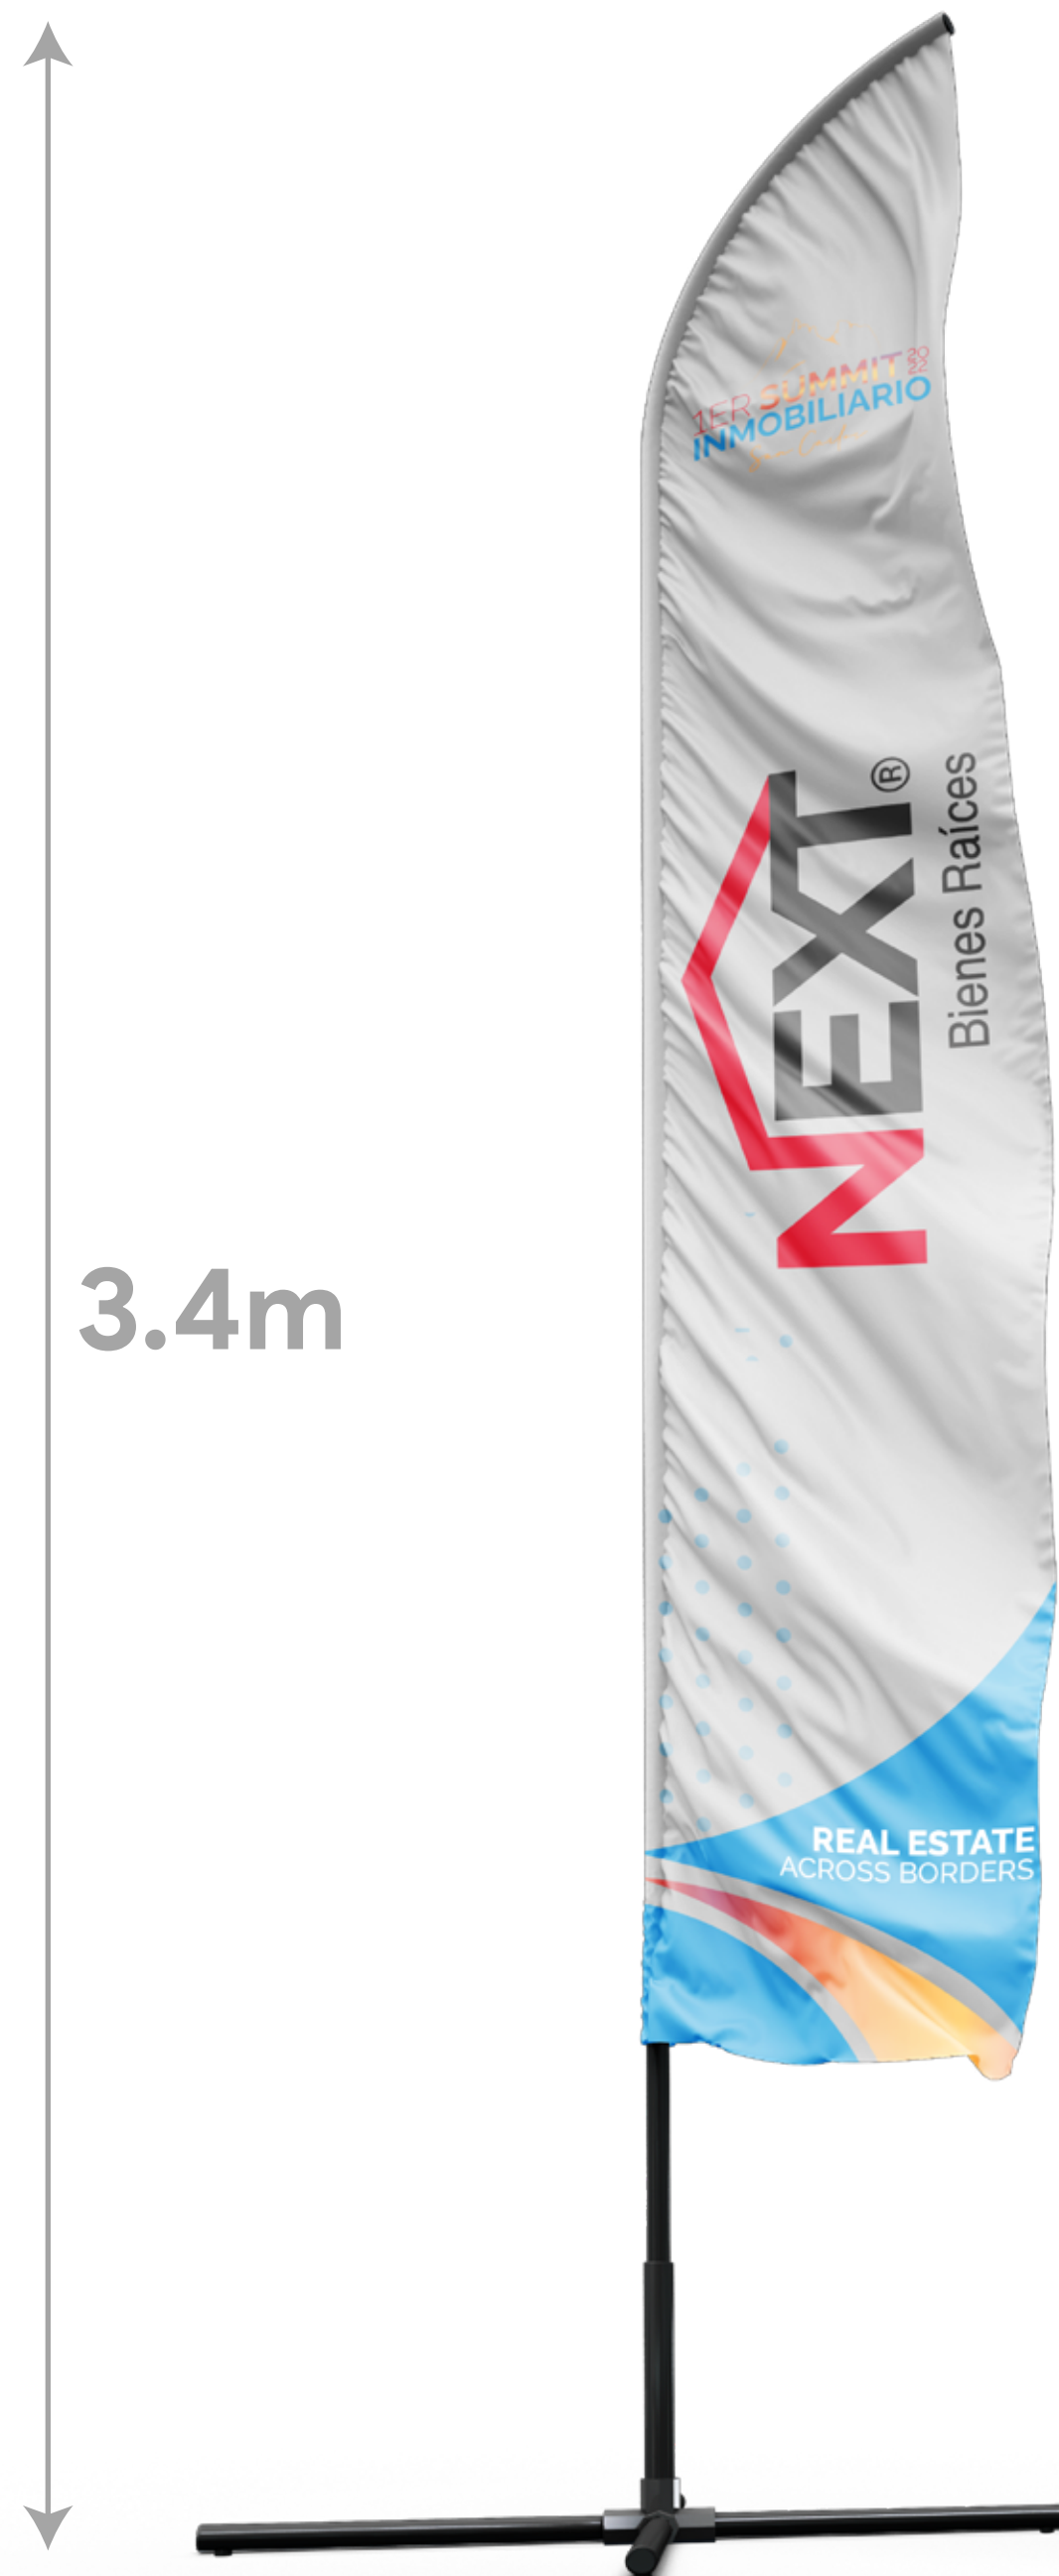

\$3,280.00 + IVA

*8 días de entrega

200 cm

85 cm

ROLL UP
ESTRUCTURA METÁLICA

PARED RECTA TUBULAR CON GRÁFICO SUBLIMADO

225 cm

298 cm

Medidas 2.98 X 2.25 mt
(Estructura de Aluminio tubular para tela con cierre, incluye maleta transportadora) peso total 5.7 kg.

1 vista \$15,390.00 + IVA

2 vistas \$16,590.00 + IVA

***8 días de entrega**

Tela confeccionada para toldo de nylon recubierta de PVC para hacerla impermeable, se puede rotular con serigrafía o con recorte de vinil textil, colores lisos.

Incluye estructura tubular y maleta

\$13,090.00 + IVA

*8 días de entrega

Medida: 3x3

CARPA CON ESTRUCTURA

FLAG BANNER

3.4m

Soporte publicitario en forma de bandera, especial para tela sublimada. Este puede tomar forma de pluma o gota, su estructura de aluminio, metal y fibra de vidrio crean un acabado resistente y elegante.

Ideal para exteriores debido a su base que se mueve de manera libre evitando que el aire lo derribe.

Medida: 3.4m

Impresión a una cara.

Incluye estructura y maleta de transporte.

\$3,900.00 + IVA

***8 días de entrega**