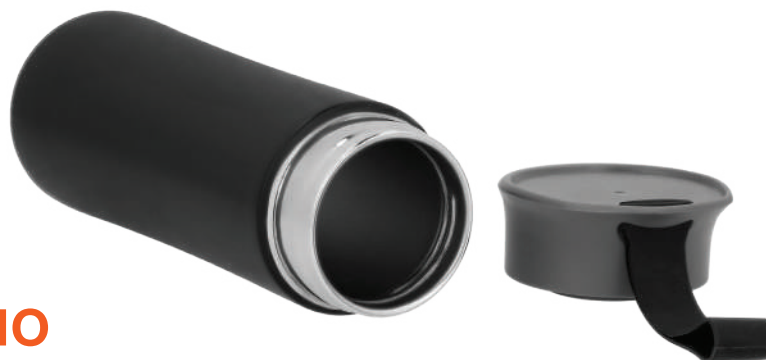

YAREN

T 63

MT Acero Inoxidable **M** 6 x 23 cm **E** 50 Pzas **MI** 6 x 13 cm **TI** Grabado Láser / Serigrafía / Tampografía

Termo insulado al vacío con doble pared de acero inoxidable y acabado mate. Incluye tapa enroscable y correa de silicón. Cap. 380 ml.

VOLCANO

T 107

MT Acero Inoxidable / Plástico **M** 6.5 x 19 cm **E** 50 Pzas **MI** 6 x 10 cm **TI** Grabado Láser / Tampografía / Serigrafía

Termo insulado al vacío con doble pared de acero inoxidable. Incluye tapa enroscable y correa de silicón. Cap. 230 ml.