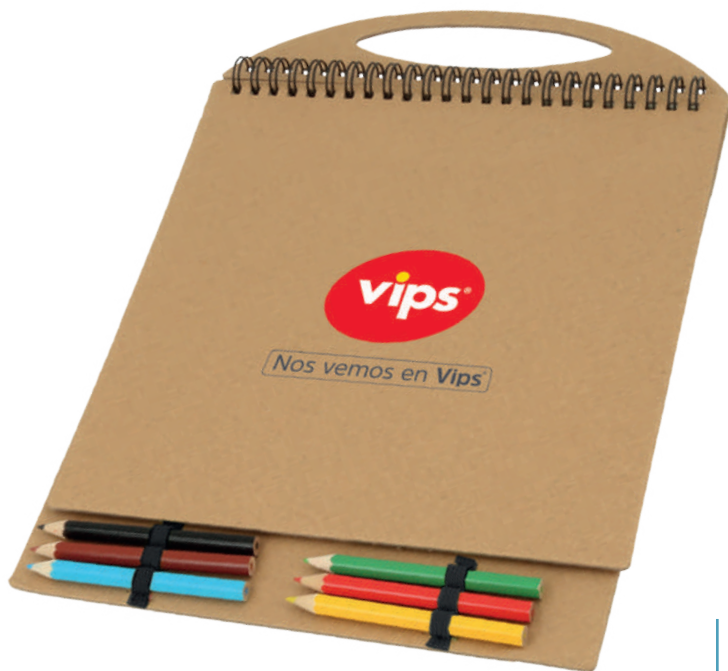

| Cinta portagafete con broche de seguridad, clip desmontable de plástico y gancho metálico.

CLOOS

O 050

MT Cera / Cartón M 5 x 9 cm E 960 Pzas

MI 4 x 4.5 cm TI Serigrafía / Tampografía

| Caja con 5 crayolas.