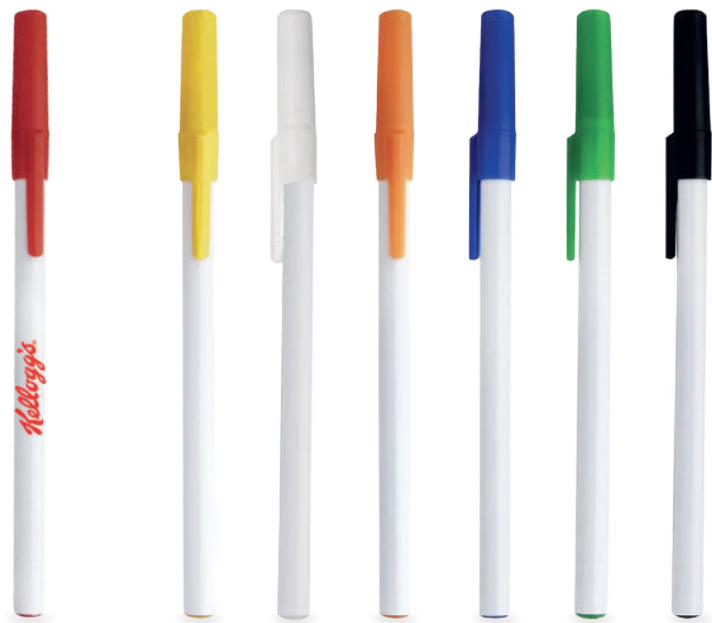

| Bolígrafo de plástico con clip de color traslúcido.

INDIGO

BP 8384

MT Plástico **M** 1.1 x 14 cm **E** 1,000 Pzas

MI 0.8 x 3 cm **TI** Serigrafía / Tampografía

| Bolígrafo de plástico con clip de color y grip de goma.