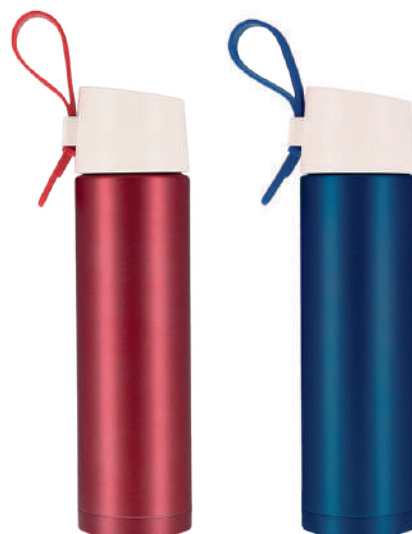

YAREN

T 63

MT Acero Inoxidable **M** 6 x 23 cm **E** 50 Pzas **MI** 6 x 13 cm **TI** Grabado Láser / Serigrafía / Tampografía

Termo insulado al vacío con doble pared de acero inoxidable y acabado mate. Incluye tapa enroscable y correa de silicón. Cap. 380 ml.

VOLCANO

T 107

MT Acero Inoxidable / Plástico **M** 6.5 x 19 cm **E** 50 Pzas **MI** 6 x 10 cm **TI** Grabado Láser / Tampografía / Serigrafía

Termo insulado al vacío con doble pared de acero inoxidable. Incluye tapa enroscable y correa de silicón. Cap. 230 ml.