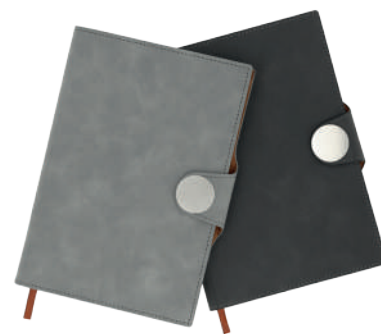

DAN

AG 004

NUEVO

MT Poliuretano **M** 14 x 21 cm **E** 60 Pzas **MI** 8 x 6 cm / Placa: 2 x 2 cm **TI** Grabado Láser / Tampografía / Serigrafía

Agenda diaria con calendario de 2023 a 2026 con 100 hojas rayadas, placa con broche magnetico, dentro de sus apartados contiene: datos personales, teléfonos de emergencia y festividades personales.