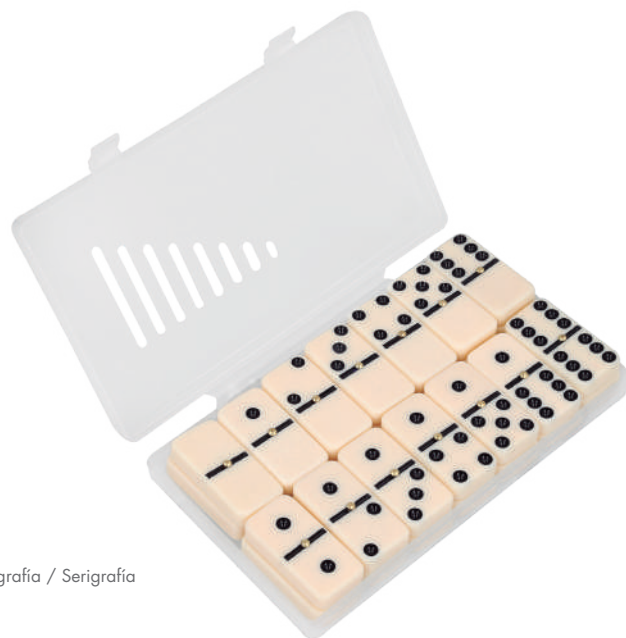

MACAO

TL 016

MT Plástico **M** 17.5 x 10.5 cm **E** 40 Pzas **MI** 9 x 4 cm **TI** Tampografía / Serigrafía

| Dominó con 28 fichas y estuche de plástico.

ARES

TL 002

MT Madera / Plástico **M** 18.5 x 4 cm **E** 60 Pzas **MI** 14 x 4 cm

TI Serigrafía / Tampografía / Grabado Láser / Bajo Relieve

| Dominó de plástico con estuche de madera.