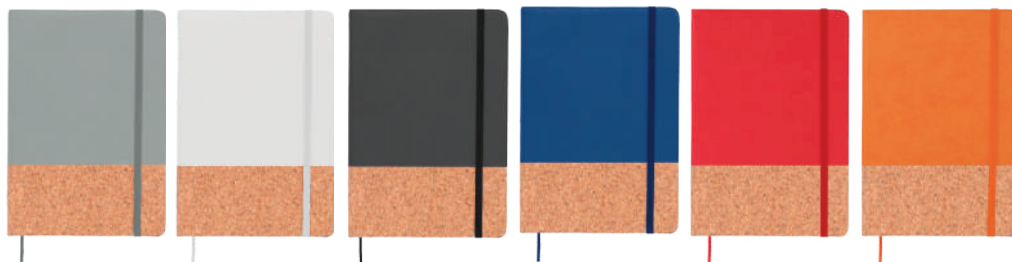

MAPLE

O 085

MT Poliuretano / corcho **M** 14.5 x 21 cm **E** 80 Pzas

MI 11 x 8 cm **TI** Grabado Láser / Serigrafía / Tampografía

Libreta de poliuretano con detalle de corcho, banda elástica, 90 hojas de raya y separador.