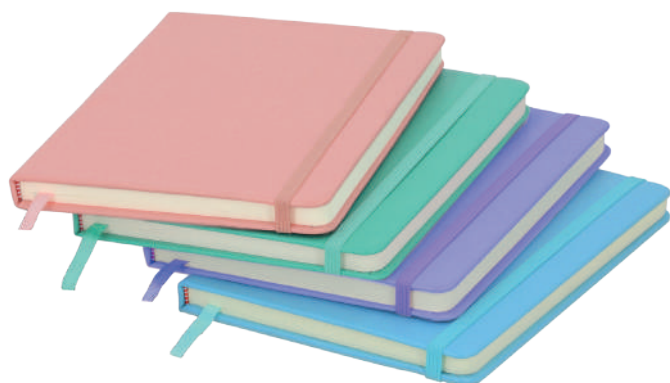

TIRAMISÚ

O 106

NUEVO

MT Poliuretano **M** 14,5 x 21 cm **E** 78 Pzas

MI 7 x 15 cm **TI** Grabado Láser / Bajo Relieve / Serigrafía

Libreta de poliuretano con 90 hojas rayadas y tonos pastel.