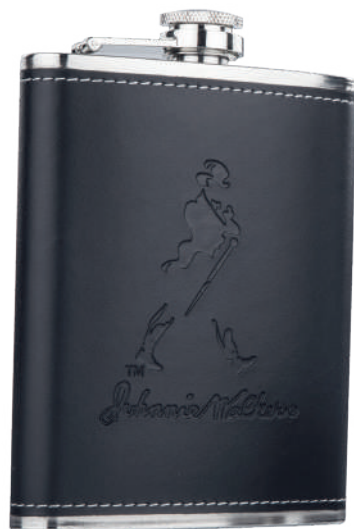

LYON

T 42

MT Acero Inoxidable / Curpiel **M** 9.5 x 13.5 cm **E** 30 Pzas

MI 8 x 7 cm **TI** Grabado Láser / Serigrafía / Tampografía

Set de licorera que incluye 2 vasos metálicos, embudo y caja de regalo. Cap 8 Oz.