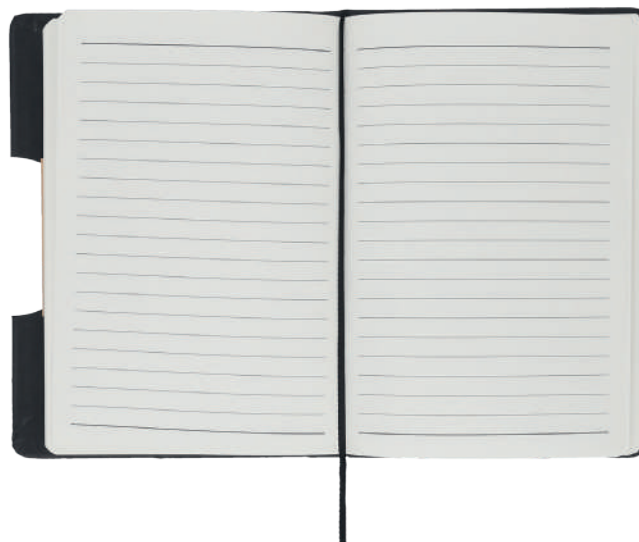

COUTO

O 105

NUEVO

MT Poliuretano   **M** 14.5 x 21 cm   **E** 50 Pzas

MI Pasta: 5 x 14 cm / Madera: 3 x 5 cm

TI Grabado Láser / Bajo Relieve / Serigrafía / Tampografía

Libreta de poliuretano con hojas de raya y bambú que sirve como soporte para celular.