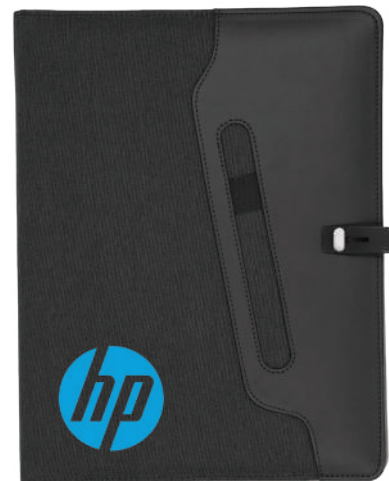

Mini libreta de poliuretano con 80 hojas de raya y banda elástica para sujetar cubierta.

LUPIN O 091

MT Poliéster / Poliuretano **M** 25 x 32 cm **E** 30 Pzas **MI** 10 x 10 cm **TI** Bajo Relieve / Serigrafía