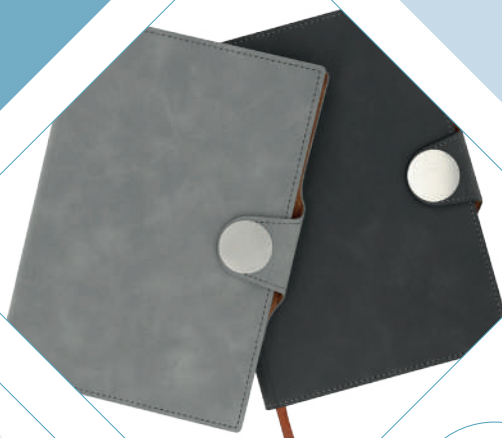

OFICINA

LIBRETAS • CARPETAS

ACCESORIOS DE OFICINA • ESCOLARES