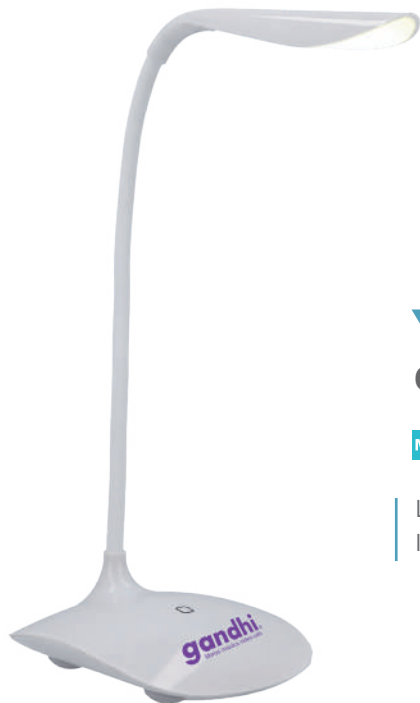

| Mouse pad de poliéster con grosor de 2 mm.

WRISTE

O 104

NUEVO

MT Poliéster M 21 x 23 cm E 144 Pzas MI 10 x 10 cm TI Serigrafía

| Mouse pad ergonómico y descansador de muñeca.

YUGA

O 044