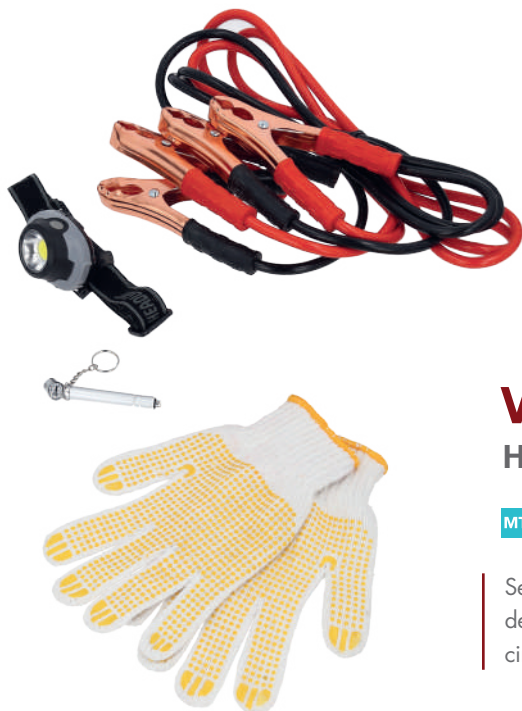

VOLTO

HR 024

MT Metal / Poliéster **M** 17 x 33 cm **E** 10 Pzas **MI** 9 x 4 cm **TI** Serigrafía

Set de cables de 100 MAh para pasar corriente, calibrador de presión de aire, guantes y lámpara con LED. Incluye estuche de tela con cierre y cinta reflectora.