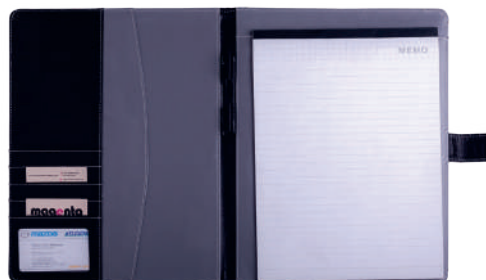

LUPIN O 091

MT Poliéster / Poliuretano **M** 25 x 32 cm **E** 30 Pzas **MI** 10 x 10 cm **TI** Bajo Relieve / Serigrafía

Carpeta multiusos con exterior de poliéster, broche y compartimento externo para bolígrafo. Cuenta con block de notas tamaño carta de 30 hojas de raya, cintas elásticas para sujetar Smartphones y memorias USB u otros accesorios, compartimento con ventana plástica para credenciales, divisiones para tarjetas y bolsa de malla.

ROYAL O 010

MT Curpiel **M** 25 x 32 cm **E** 30 Pzas **MI** 7 x 7 cm

TI Grabado Láser / Bajo Relieve / Serigrafía / Tampografía

Carpeta de curpiel tamaño carta con block con 30 hojas de raya, compartimento para tarjetas, porta bolígrafo y cierre magnético.