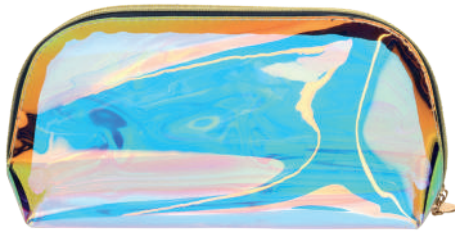

EVA
CP 078

NUEVO

MT Poliuretano **M** 21.5 x 11.5 cm **E** 100 Pzas **MI** 10 x 6 cm **TI** Serigrafía

| Cosmetiquera holográfica transparente.

360°

FASHION
CP 064

MT Poliéster **M** 18 x 10 cm **E** 300 Pzas **MI** 10 x 5 cm **TI** Serigrafía

| Cosmetiquera con acabado glitter, cierre, correa intercambiable de plástico y fuelle de 7 cm.