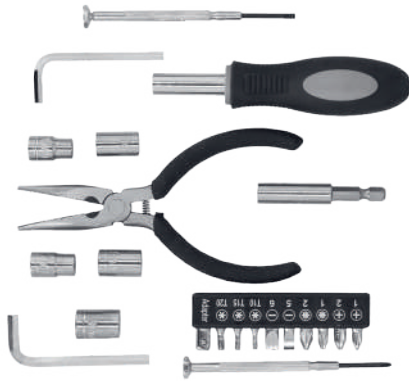

KUL HR 023

MT Metal / Plástico **M** 16 x 22 cm **E** 30 Pzas **MI** 8 x 6 cm **TI** Serigrafía / Tampografía

Set de herramientas. Contiene pinzas de punta, desarmador con 10 puntas intercambiables, 5 dados, 2 desarmadores de precisión, 2 llaves allen y adaptador para dados. Incluye estuche.

BUZZ HR 031

MT Plástico / Metal **M** 12 x 20 cm **E** 24 Pzas

MI 3 x 3 cm **TI** Tampografía

Set de herramientas en estuche de plástico con lámpara LED y broche de seguridad que contiene: desarmador con 10 puntas intercambiables, 6 dados y 4 desarmadores de precisión. Requiere 2 pilas AA (No incluidas).