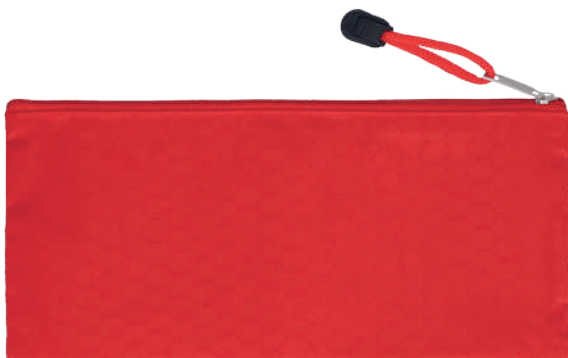

FUBU

O 069

MT Poliéster **M** 24 x 11 cm **E** 600 Pzas

MI 9 x 5 cm **TI** Serigrafía

Lapicera de poliéster con cierre.