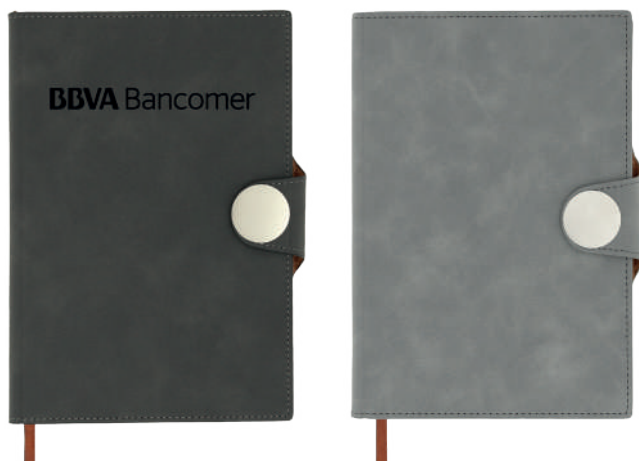

DAN

AG 004

NUEVO

MT Poliuretano **M** 14 x 21 cm **E** 60 Pzas **MI** 8 x 6 cm / Placa: 2 x 2 cm **TI** Grabado Láser / Tampografía / Serigrafía

Agenda diaria con calendario de 2023 a 2026 con 100 hojas rayadas, placa con broche magnetico, dentro de sus apartados contiene: datos personales, teléfonos de emergencia y festividades personales.

ZOOM

AG 002

MT Poliuretano **M** 14.5 x 21 cm **E** 60 Pzas

MI 8 x 5 cm **TI** Grabado Láser / Tampografía / Serigrafía / Bajo Relieve

Agenda diaria con calendario de 2023 a 2026 con botón de cierre magnético y 120 hojas de raya. Dentro de sus apartados contiene: datos personales, teléfonos de emergencia y festividades personales.