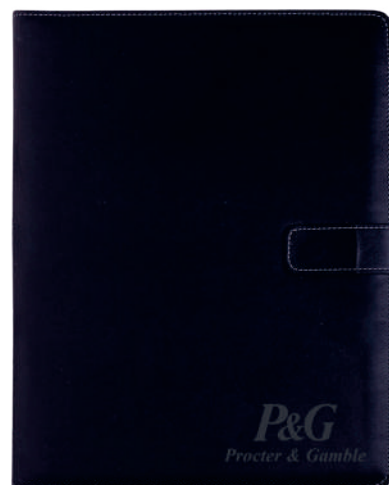

LUPIN O 091

MT Poliéster / Poliuretano **M** 25 x 32 cm **E** 30 Pzas **MI** 10 x 10 cm **TI** Bajo Relieve / Serigrafía

Carpeta multiusos con exterior de poliéster, broche y compartimento externo para bolígrafo. Cuenta con block de notas tamaño carta de 30 hojas de raya, cintas elásticas para sujetar Smartphones y memorias USB u otros accesorios, compartimento con ventana plástica para credenciales, divisiones para tarjetas y bolsa de malla.

ROYAL O 010

MT Curpiel **M** 25 x 32 cm **E** 30 Pzas **MI** 7 x 7 cm

TI Grabado Láser / Bajo Relieve / Serigrafía / Tampografía

Carpeta de curpiel tamaño carta con block con 30 hojas de raya, compartimento para tarjetas, porta bolígrafo y cierre magnético.