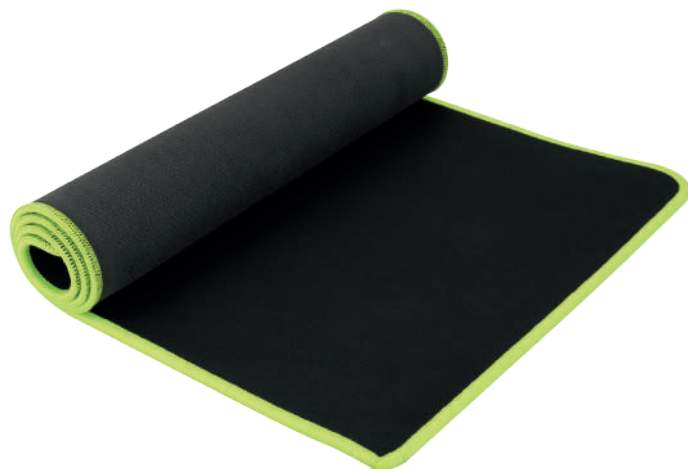

Reloj de pared rectangular. Utiliza una batería AA (No incluida).

GAMER

O 099

NUEVO

MT Plástico
 M 68.5 x 30 cm
 E 50 Pzas
 MI 21 x 27 cm
 TI Serigrafía

Tapete mouse pad con superficie suave y base antiderrapante.