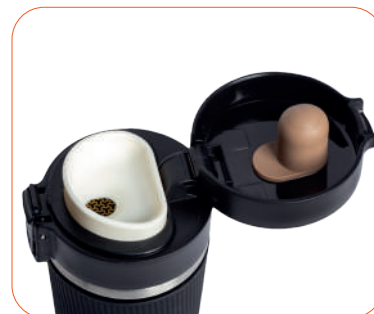

BAZUCA

T 140

MT Acero Inoxidable **M** 8 x 26 cm **E** 40 Pzas

MI 8 x 14 cm **TI** Grabado Láser / Tampografía / Serigrafía

Termo insulado al vacío con doble pared de acero inoxidable. Incluye tapa enroscable que puede ser utilizada como taza y una cinta de poliéster ajustable para sujetarlo. Cap. 800 ml.