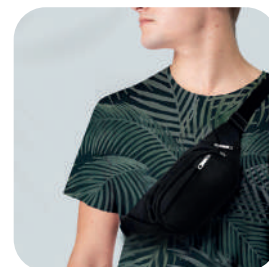

Cangurera deportiva con 3 compartimentos (2 delanteros y uno trasero) y cinturón ajustable.