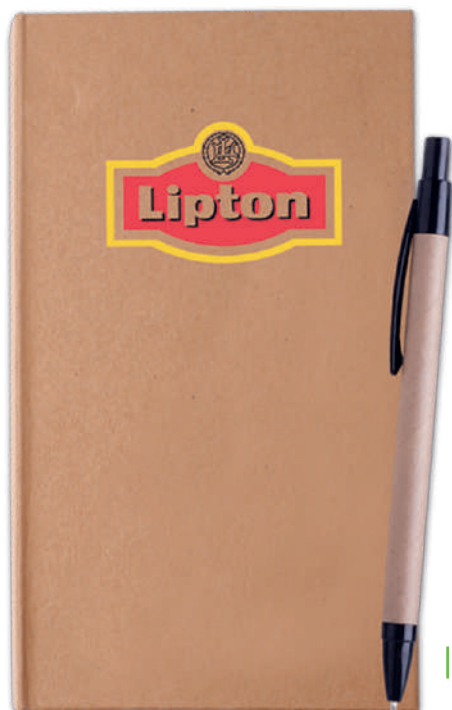

CHANTEL

LE 002

MT Cartón **M** 11 x 19.5 cm **E** 100 Pzas **MI** 9 x 17 cm **TI** Serigrafía / Tampografía

| Block de notas con 70 hojas blancas, notas adhesivas y bolígrafo.